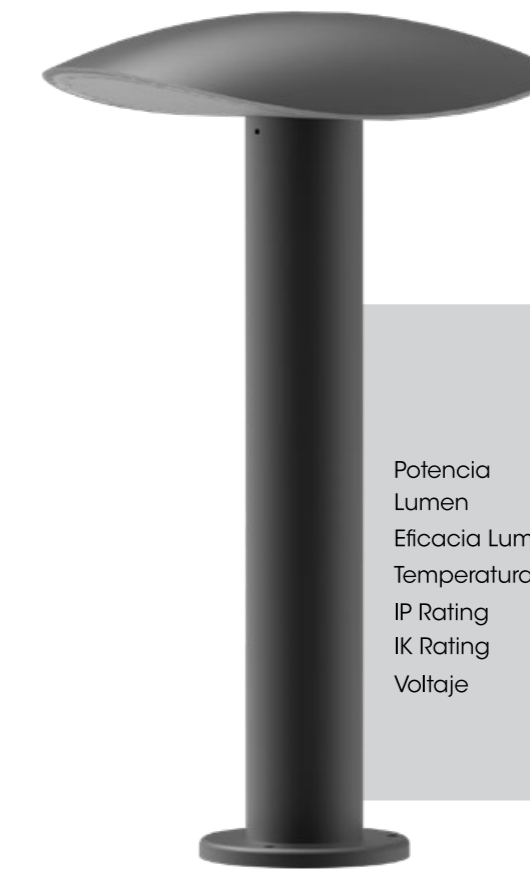

ARTE WLO33

Potencia	26w	FP	>0.9
Lumen	2600lm	CRI	>80
Eficacia Lumínica	100lm/w	Garantía	5 años
Temperatura	3000K	Vida Útil	50,000hrs
IP Rating	66	Largo	95 mm
IK Rating	10	Alto	1200 mm
Voltaje	100-277VAC 50/60Hz	Ancho	37 mm

ARTE GLO09

Potencia	Máx. 23w (Usan foco)	FP	>0.9
IP Rating	65	CRI	>80
IK Rating	03	Garantía	5 años
Voltaje	100-277VAC 50/60Hz	Vida Útil	50,000hrs
		Tamaño	ø201 mm
		Alto	321 mm

ARTE GLO03 - GLO04

Potencia	13w	FP	>0.9
Lumen	1,300lm	CRI	>80
Eficacia Lumínica	100lm/w	Garantía	5 años
Temperatura	3000K	Vida Útil	50,000hrs
IP Rating	66	Largo	245 mm
IK Rating	10	Alto	500 mm / 800mm
Voltaje	100-277VAC 50/60Hz	Ancho	121 mm