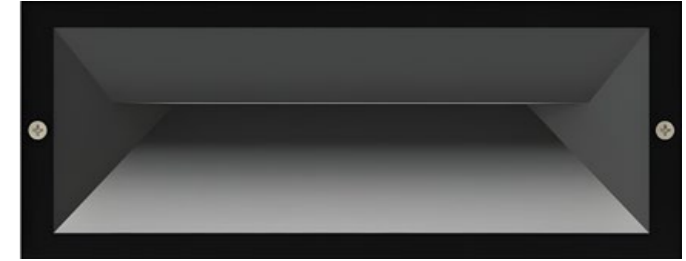

Potencia	13w		
Lumen	1,300lm		
Eficacia Lumínica	100lm/w		
Temperatura	3000K		
IP Rating	66		
IK Rating	10		
Voltaje	100-277VAC 50/60Hz		
FP	>0.9		
CRI	>80	Largo	250 mm
Garantía	5 años	Alto	90 mm
Vida Útil	50,000hrs	Ancho	98 mm