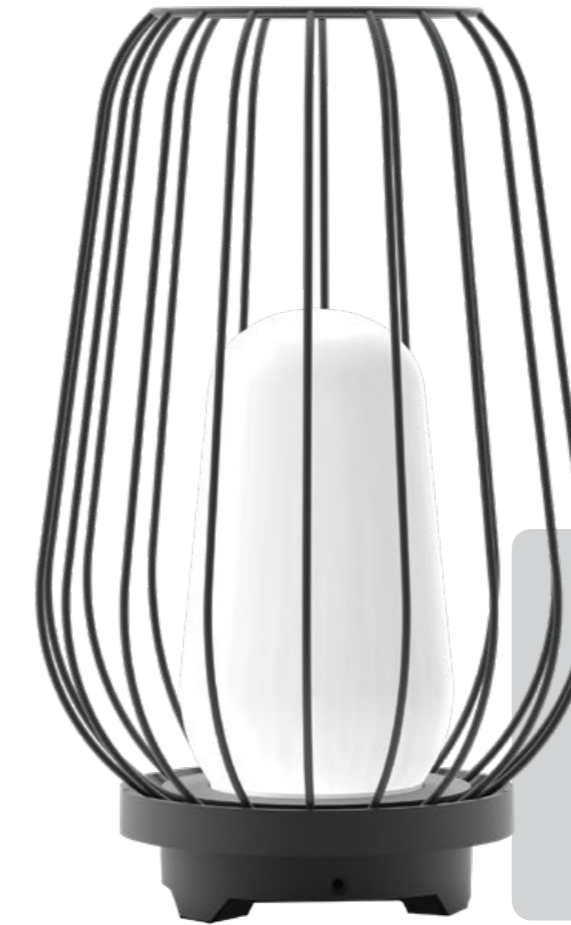

Potencia	Máx. 23w (Usan foco)	FP	>0.9
IP Rating	65	CRI	>80
IK Rating	03	Garantía	5 años
Voltaje	100-277VAC 50/60Hz	Vida Útil	50,000hrs
		Tamaño	ø201 mm
		Alto	321 mm