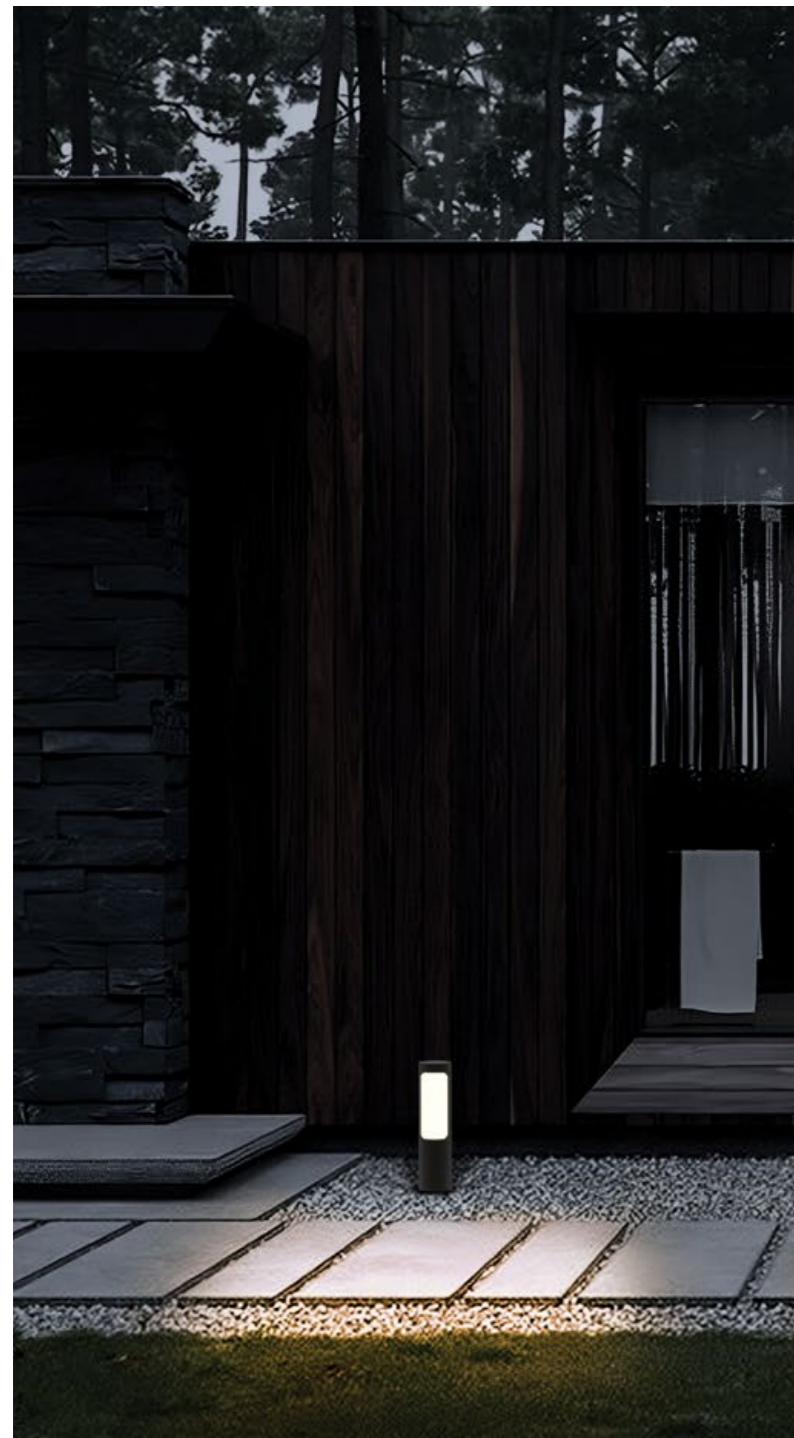

ARTE GL013

Potencia	10w	FP	>0.9
Lumen	1000lm	CRI	>80
Eficacia Lumínica	100lm/w	Garantía	5 años
Temperatura	3000K	Vida Útil	50,000hrs
IP Rating	66	Tamaño	ø76 mm
IK Rating	10	Alto	300 mm
Voltaje	100-277VAC 50/60Hz		

ARTE GL014

Potencia	13w	FP	>0.9
Lumen	1300lm	CRI	>80
Eficacia Lumínica	100lm/w	Garantía	5 años
Temperatura	3000K	Vida Útil	50,000hrs
IP Rating	66	Tamaño	ø76 mm
IK Rating	10	Alto	500 mm
Voltaje	100-277VAC 50/60Hz		

ARTE GL015

Potencia	20w	FP	>0.9
Lumen	2000lm	CRI	>80
Eficacia Lumínica	100lm/w	Garantía	5 años
Temperatura	3000K	Vida Útil	50,000hrs
IP Rating	66	Tamaño	ø250 mm
IK Rating	10	Alto	800 mm
Voltaje	100-277VAC 50/60Hz