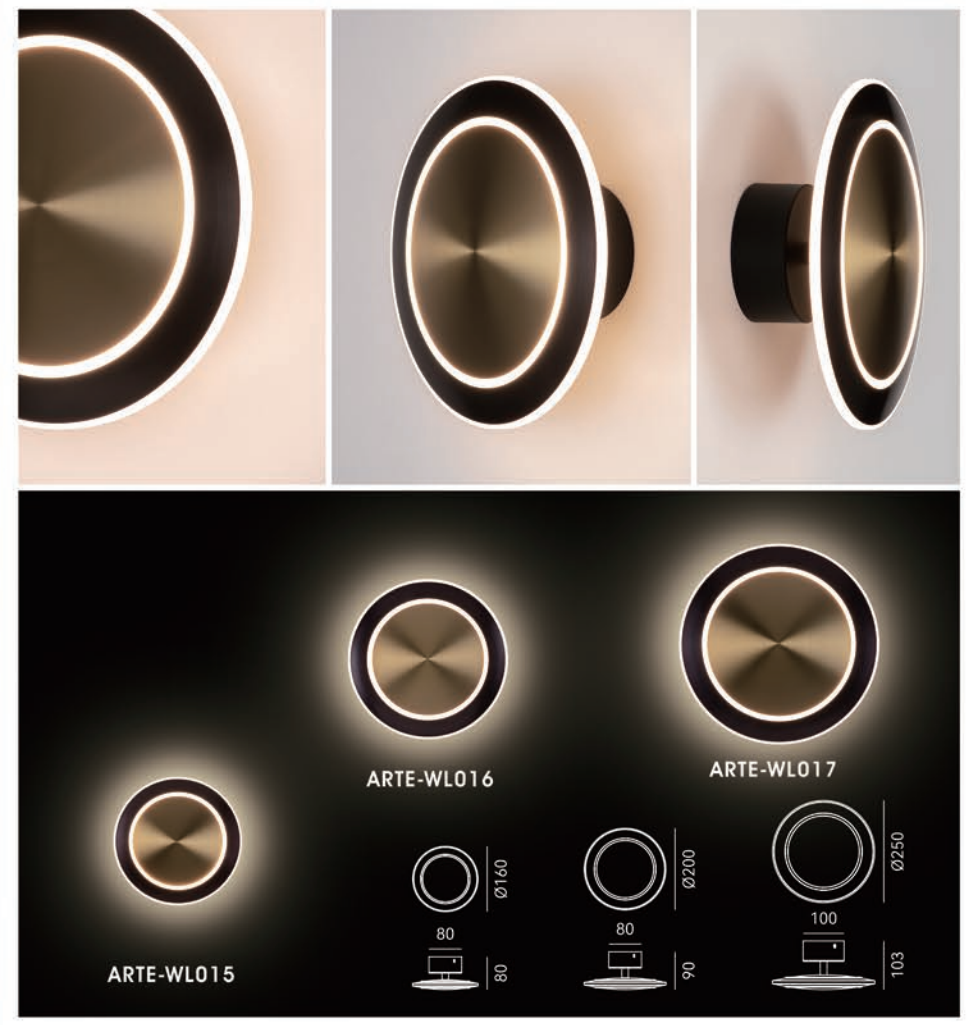

ARTE-WL015	ARTE-WL016	ARTE-WL017	
potencia:	6w	7w	10w	cct: 3000k cri: ≥90
voltaje:	100-277	100-277	100-277	
lumen:	600lm	700lm	1000lm	
Talla:	Φ160*H80mm	Φ220*H90mm	Φ250*H103mm	

	ARTE-DCL12-12	ARTE-DCL13-13	
potencia:	20w	20w	cct: 3000k cri: ≥90
voltaje:	100-277	100-277	
lumen:	2000lm	2000lm	
Talla:	Φ400*H2373mm	Φ500*H2284mm