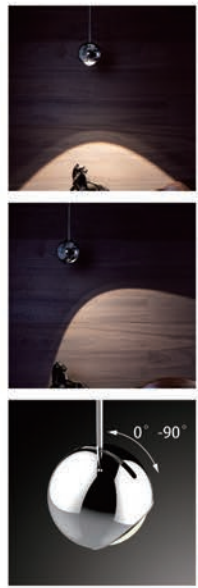

ARTE-DCL011-11	
potencia:	10w	cct: 3000k cri: ≥90
voltaje:	100-277	
lumen:	1000lm	
Talla:	Φ120*H2290mm