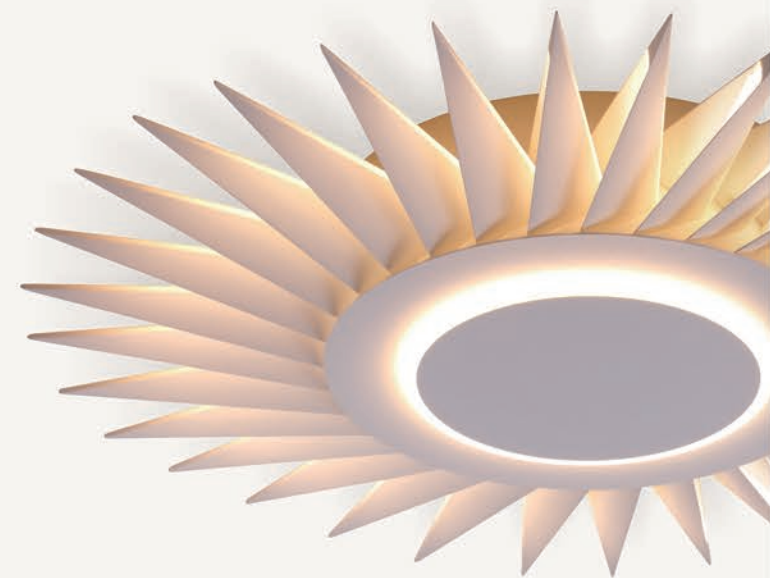

ARTE-DCL001
Ø615xH85mm
3000k 90w 9000lm