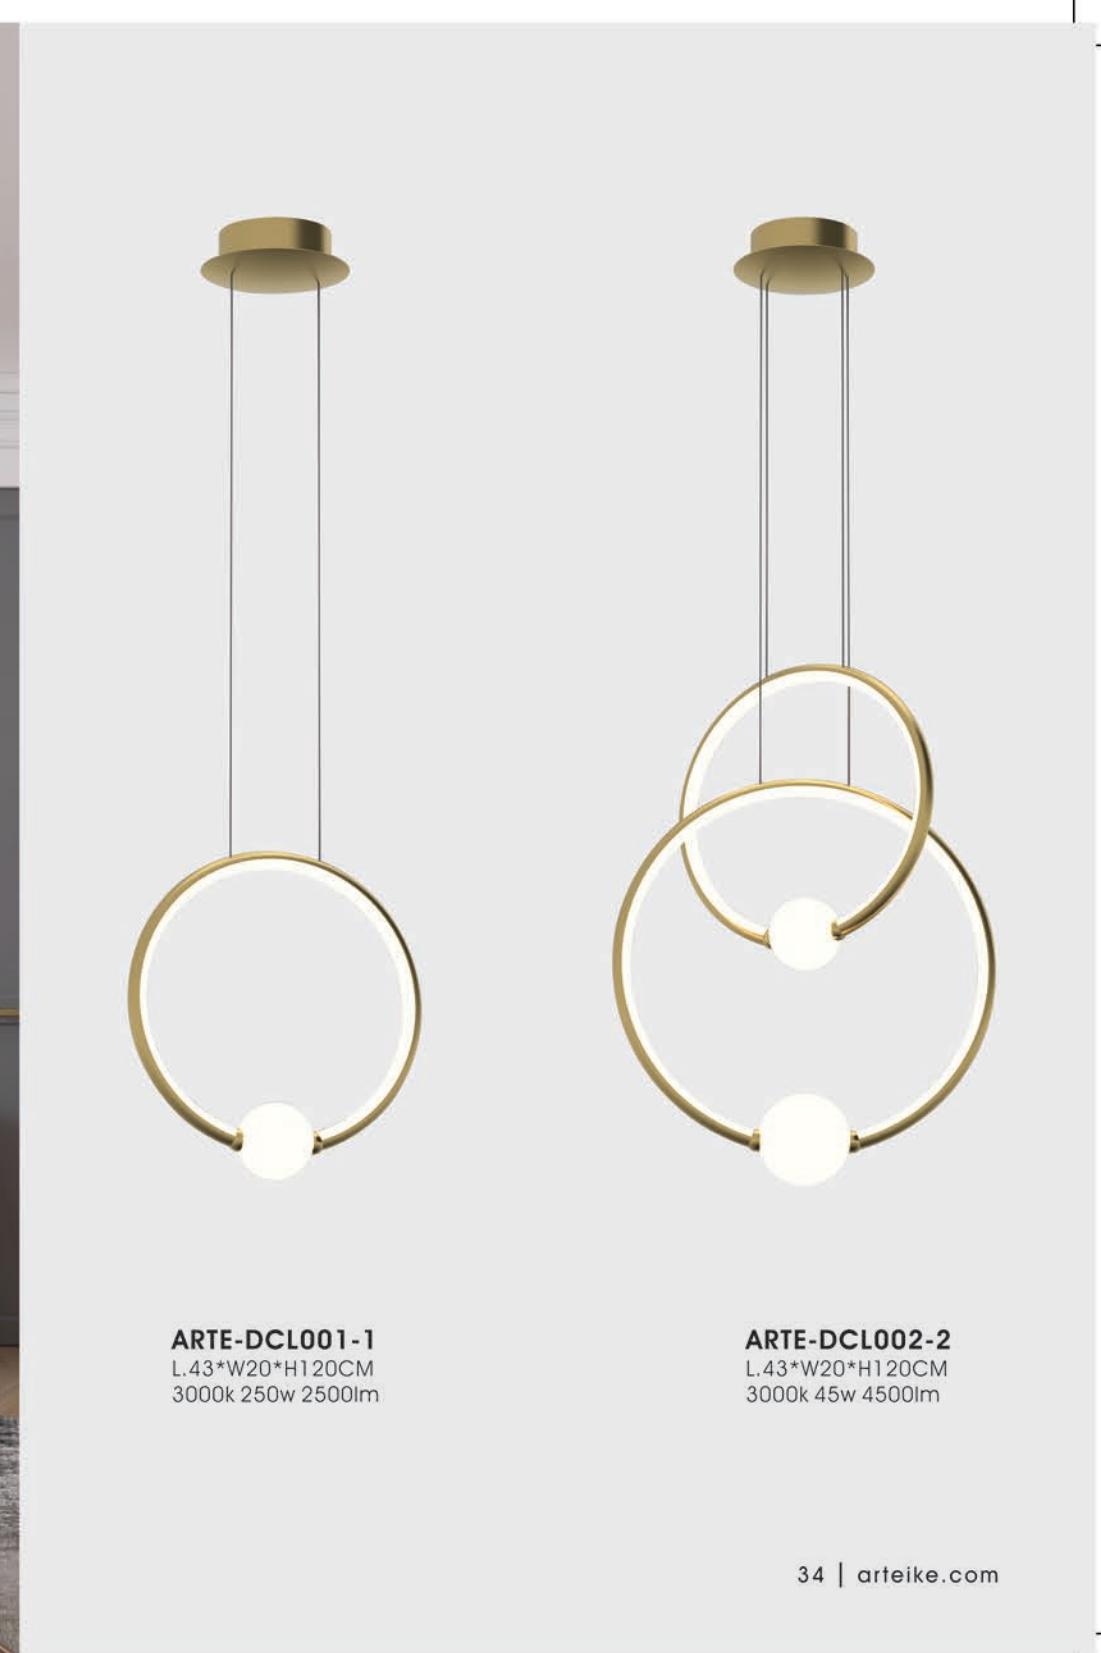

atomo

ARTE-DCL028
D.60*H.300CM
3000k 80w 8000lm

ARTE-DCL029
D.80*H.400CM
3000k 100w 10000lm

ARTE-DCL030
 D.87*H.120CM
 3000k 50w 5000lm

ARTE-DCL001-1
 L.43*W20*H120CM
 3000k 250w 2500lm

ARTE-DCL002-2
 L.43*W20*H120CM
 3000k 45w 4500lm