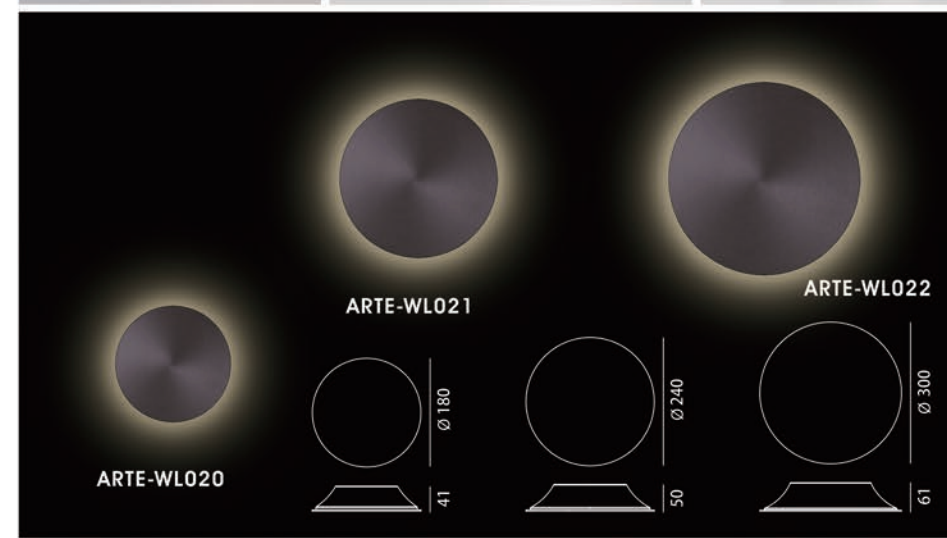

ARTE-WL020	ARTE-WL021	ARTE-WL022	
potencia:	8w	11w	15w	cct: 3000k cri: ≥90
voltaje:	100-277	100-277	100-277	
lumen:	800lm	1100lm	1500lm	
Talla:	Φ180*H41mm	Φ240*H50mm	Φ600*H61mm