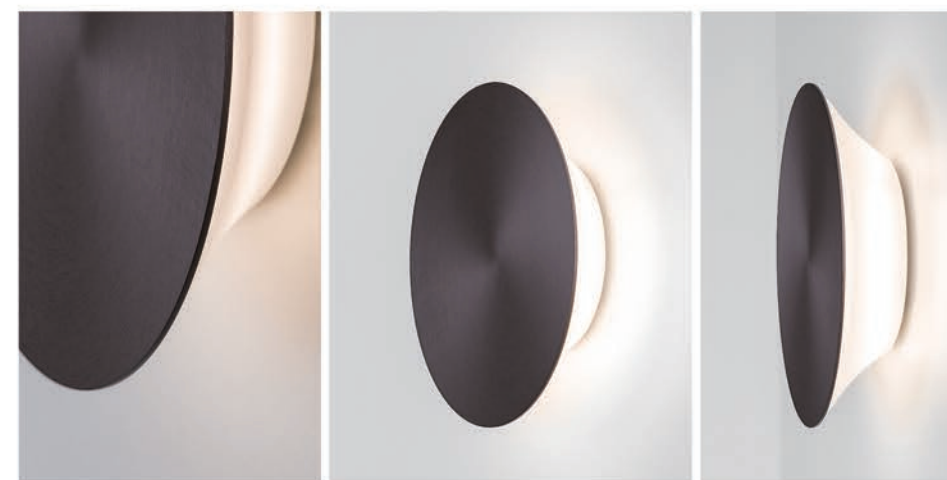

ARTE-WL020	ARTE-WL021	ARTE-WL022	
potencia:	8w	11w	15w	cct: 3000k cri: ≥90
voltaje:	100-277	100-277	100-277	
lumen:	800lm	1100lm	1500lm	
Talla:	Φ180*H41mm	Φ240*H50mm	Φ600*H61mm