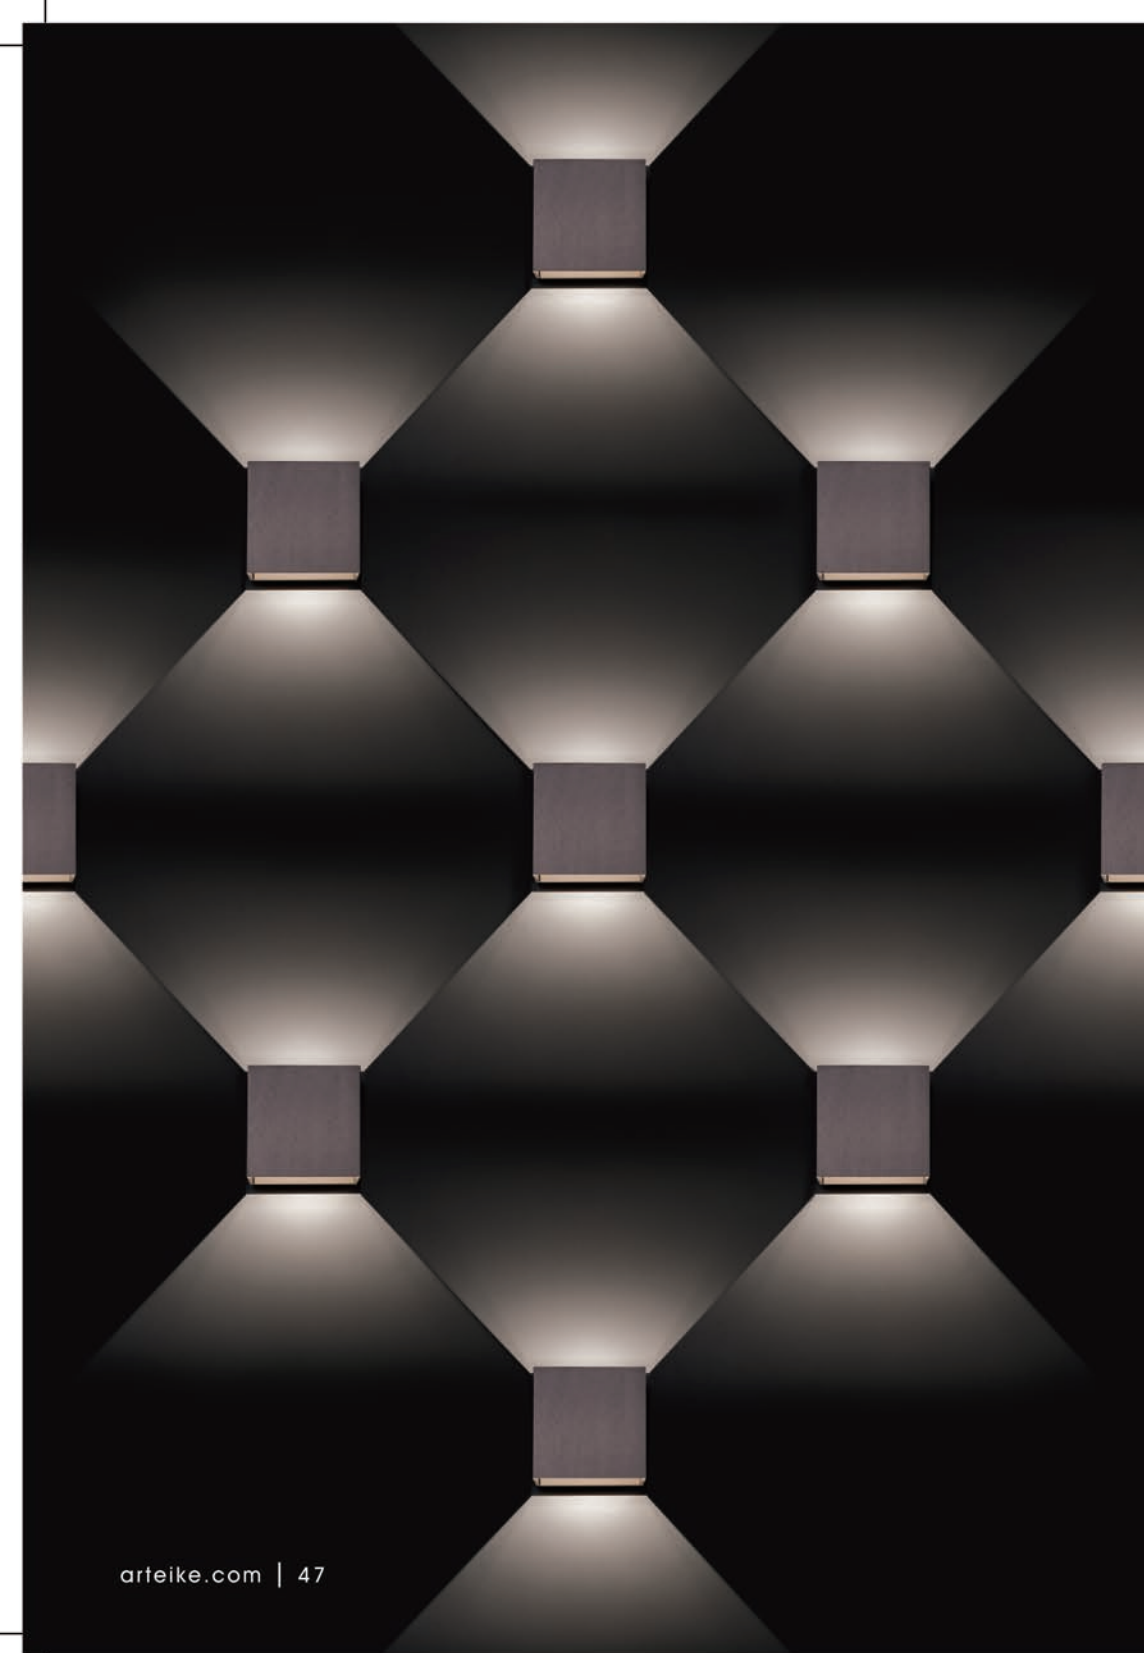

ARTE-WL027	ARTE-WL028
potencia:	11w	11w
voltaje:	100-277	100-277
lumen:	1100lm	1100lm
Talla:	L106*W116*H106mm	L106*W136*H106mm

cct: 3000k
cri: ≥90