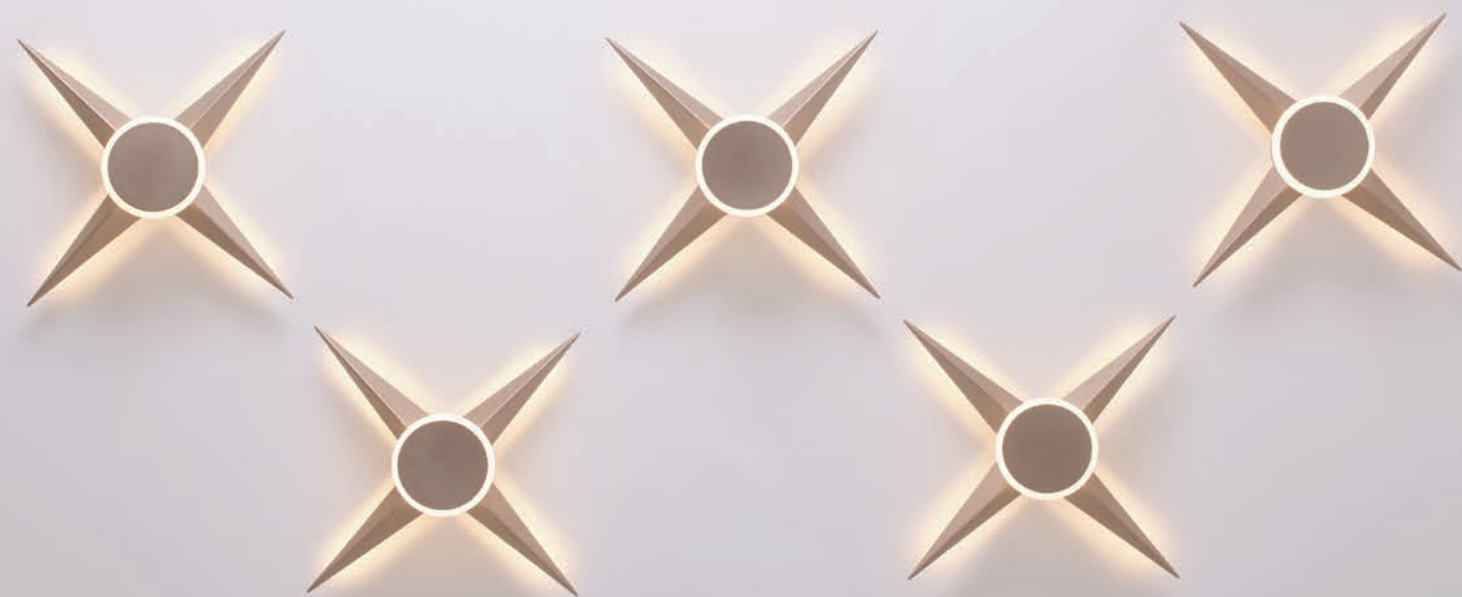

ARTE-DCL003
Ø545xH90mm
3000k 20w 2000lm

DISEÑO

La palabra “estética” proviene del griego “aisthesis” que significa “sentimiento” o, más precisamente, conocimiento creado por el uso de los sentidos. Cuando miras un diseño de Arteike, puedes sentir cómo su luz es encantadora. envuelve el espacio circundante. Es más que un simple práctico, utilitario el diseño es una estética que representa una belleza moderna y artística a través de la uso de diseño y tecnologías innovadoras.