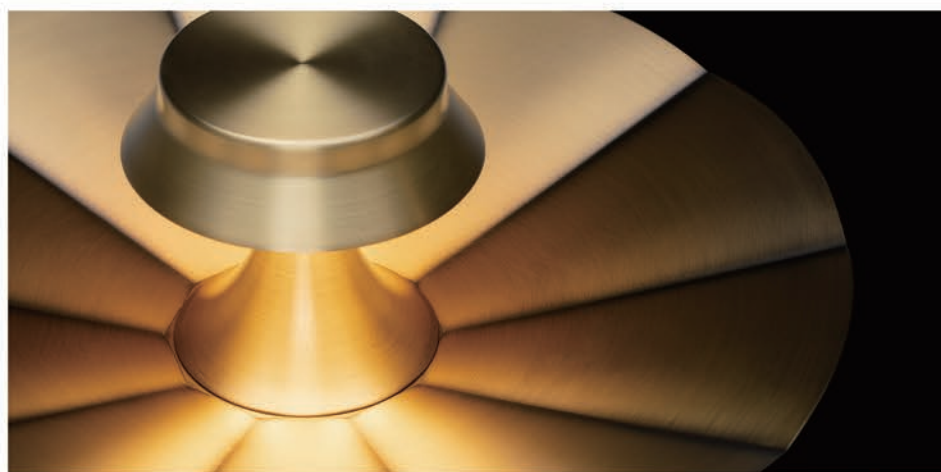

ARTE-WL018-18	ARTE-WL019-19	
potencia:	8w	11w	cct: 3000k cri: ≥90
voltaje:	100-277	100-277	
lumen:	800lm	1100lm	
Talla:	Φ300*H130mm	Φ500*H130mm