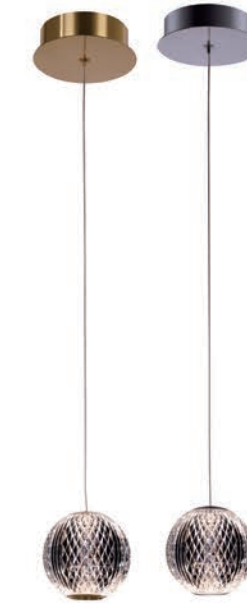

ARTE-DCL008
D.92*H.180CM
3000k 50w 5000lm

ARTE-DCL007
D.30*H.200CM
3000k 20w 2000lm

ARTE-DCL016-16
D.52*H.250CM
3000k 30w 3000lm

ARTE-DCL020
D.52*H.250CM
3000k 40w 4000lm

ARTE-DCL017-17
D.34 P.22*H.23CM
3000k 5w 500lm