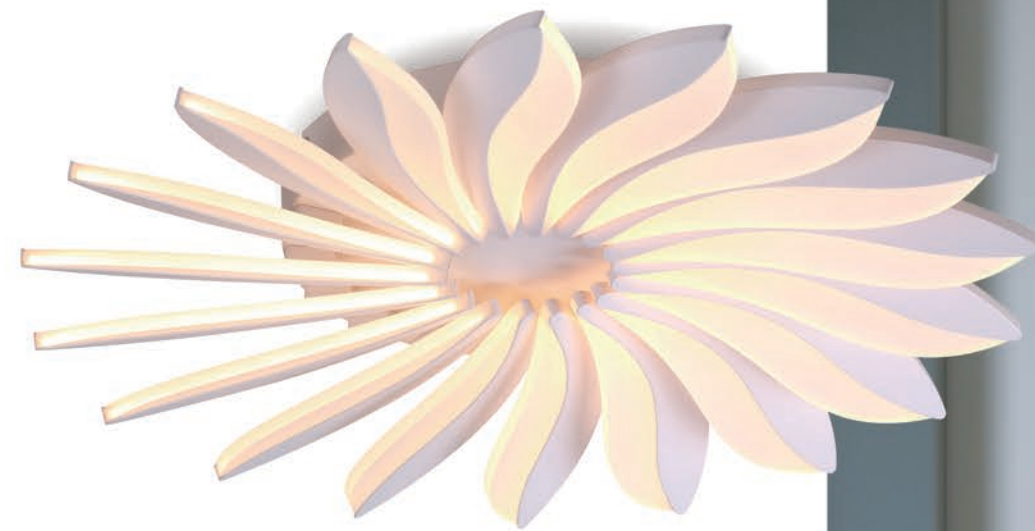

ARTE-DCL001
Ø615xH85mm
3000k 90w 9000lm