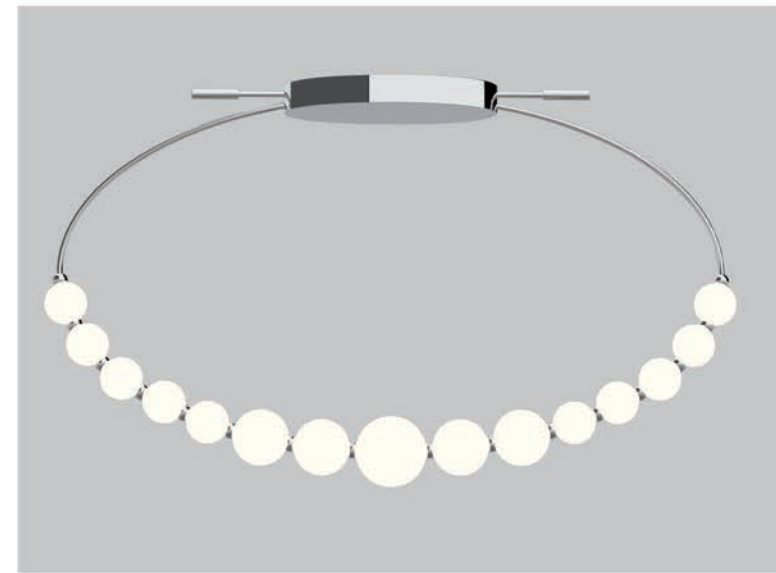

perla

Bajo la hermosa luz de la luna,
Venus sacudió las gotas de agua de su
cabello en hermosas gotas de perlas de colores.

ARTE-DCL016
L540 x W80 x H1350 mm
3000K 50W 5000LM

ARTE-DCL018
L960 x W140 x H580 mm
3000K 40W 4000LM