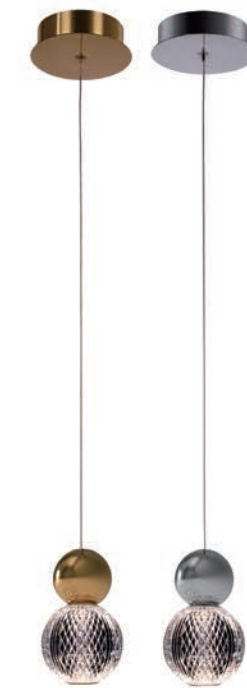

ARTE-DCL006
D.12*H.250CM
3000k 20w 2000lm